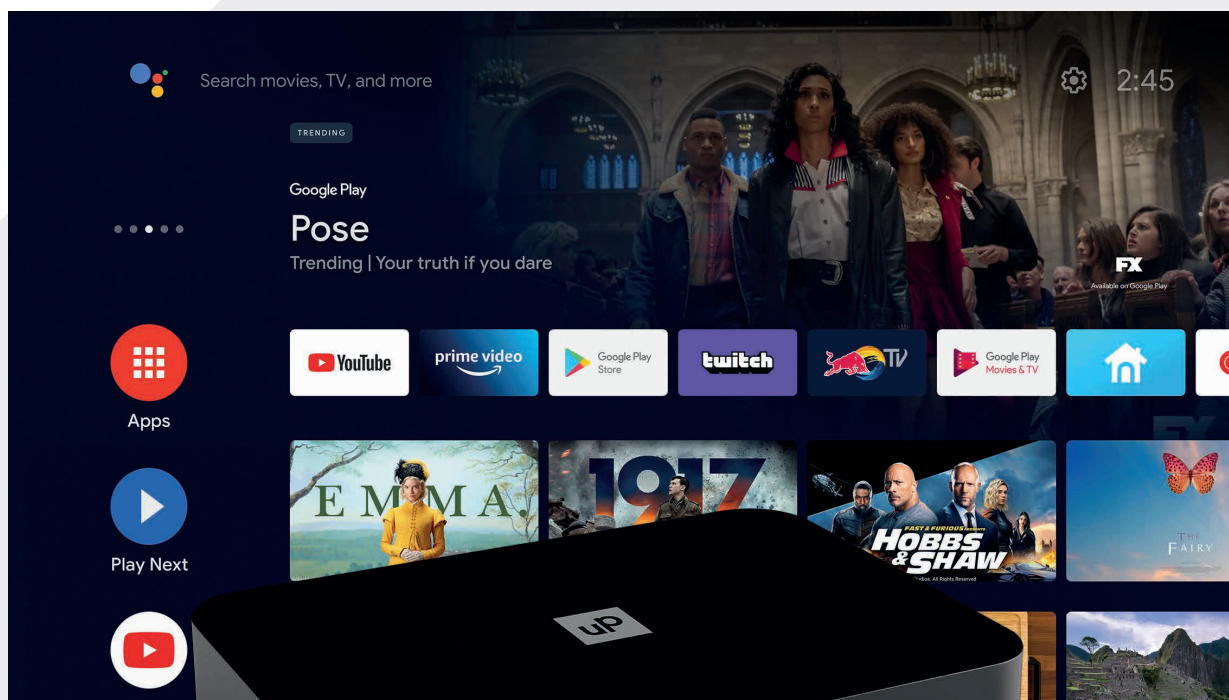

Smart Box ULTRA HD
e Decoder Digitale Terrestre
DVB-T2 HEVC Main10

TELE System | androidtv

Codice prodotto: 21005320
EAN Code: 8051511392001

TELECOMANDO BLUETOOTH CON
ASSISTENTE GOOGLE E TASTI DIRETTI
PER YOUTUBE E PRIME VIDEO

UP è l'innovativo smart box di TELE System in grado di rendere "SMART" qualunque TV e grazie al tuner digitale terrestre DVB-T2 HEVC HDR10 HLG, di aggiornare la televisione ai nuovi standard di trasmissione della TV italiana. Lo puoi collegare al tuo TV con estrema facilità utilizzando la presa HDMI o SCART grazie all'adattatore di cui è dotato.

Android TV™ rende più semplice la tua TV. Scegli tra 400.000 film e programmi dai servizi di streaming. Chiedi a Google di controllare la tua TV, ricevere suggerimenti su cosa guardare, abbassare le luci e molto altro, solo con la tua voce. Trasmetti foto, video e musica dai tuoi dispositivi smart alla TV grazie a Chromecast built-in*.